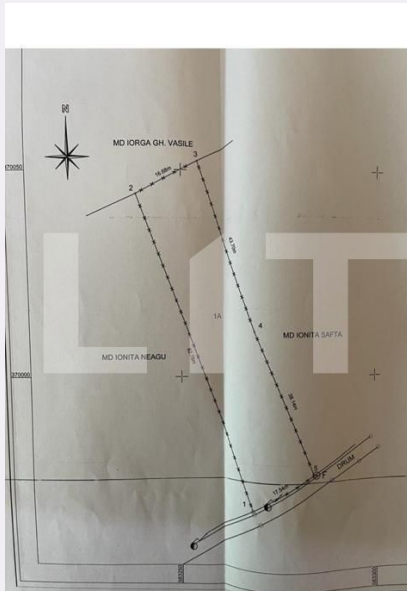

Teren intravilan 1353 mp, deschidere 17.5 ml, sat Odaile, Puchenii Mari

Scan

ID: 115032TV
Ultima actualizare: 16.04.2024

Cartier: Exterior Sud
Zona:

Pret/mp: 12€
Rata lunara: 83,14 €

16.332€

Persoana de contact

Igor Besciotnii
Sales Office Manager

+40 344 233 777
office@blitz.ro

Contact agentie

Fix: +4 0344 233 777
Email: office@blitz.ro
Adresa:
- str. 1 Mai, nr. 6, parter, jud.
Prahova

Descriere oferta

Blitz ofera spre vanzare teren intravilan cu o suprafata de 1353 metri patrati, situat in satul Odaile, comuna Puchenii Mari. Acesta are o deschidere de 17.5 ml la strada si este accesibil prin intermediul unei cai de acces publice. In ceea ce priveste utilitatile, terenul beneficiaza de acces la retelele de gaze naturale si energie electrica la intrare, ceea ce poate fi un avantaj in cazul in care viitorul proprietar doreste sa construiasca o locuinta sau un imobil destinat altor activitati care necesita aceste servicii. In ceea ce priveste accesul la apa, se poate utiliza un hidrofor. Terenul se afla in vecinatatea padurii, pe o strada foarte linistita.