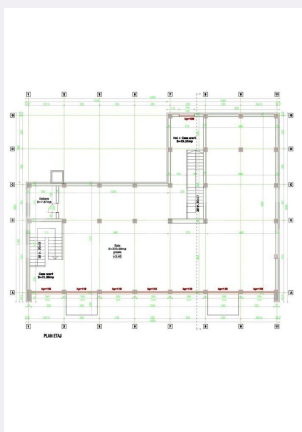

Caracteristici

Suprafata: 755.00 mp
Suprafata teren: mp
Tip spatiu: m

Vechime spatiu: Nou
Tip finisaj: Finisat
Destinatie:

Dotari: Putere instalată mare
Material constructie: Beton, Căramidă
Nr.locuri parcare: 3
Disponibilitate: Azi