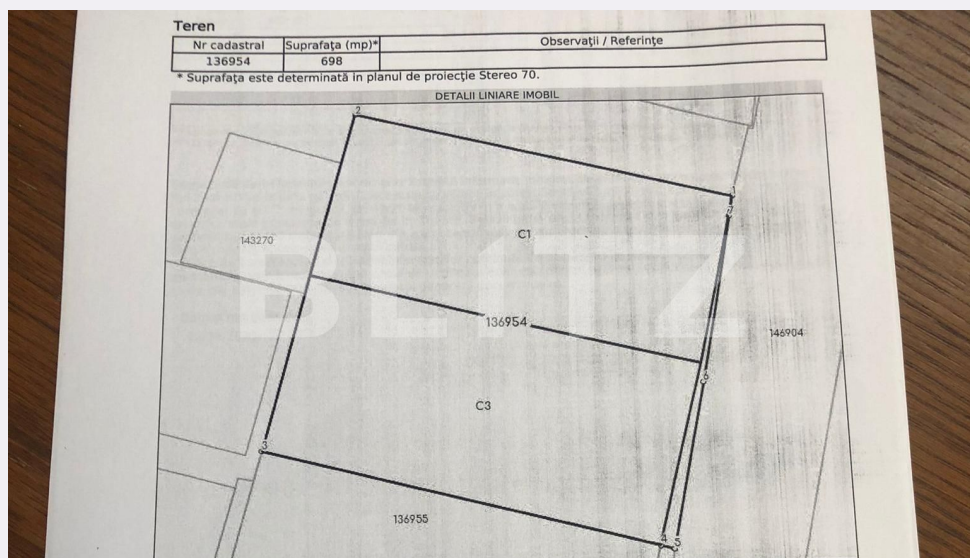

Hala industrială, 338mp, zona Nord

Scan

ID: 130851SII
Ultima actualizare: 21.11.2023

Cartier: Nord
Zona:

Pret/mp: 5€
Rata lunara: 9,16 €

1.800€

Persoana de contact

Damaris Oprescu
Broker Partner

+40 344 233 777
office@blitz.ro

Contact agentie

Fix: +4 0344 233 777

Email: office@blitz.ro

Adresa:

- str. 1 Mai, nr. 6, parter, jud.
Prahova

Caracteristici

Suprafata: 338.00 mp
Suprafata teren: mp
Tip spatiu: m

Vechime spatiu: Vechi
Tip finisaj: Finisat
Destinatie:

Dotari: Putere instalata mare
Material constructie: Panouri sandwich, Schelet Metalic
Nr.locuri parcare: 1
Disponibilitate: In 3 luni

Descriere oferta