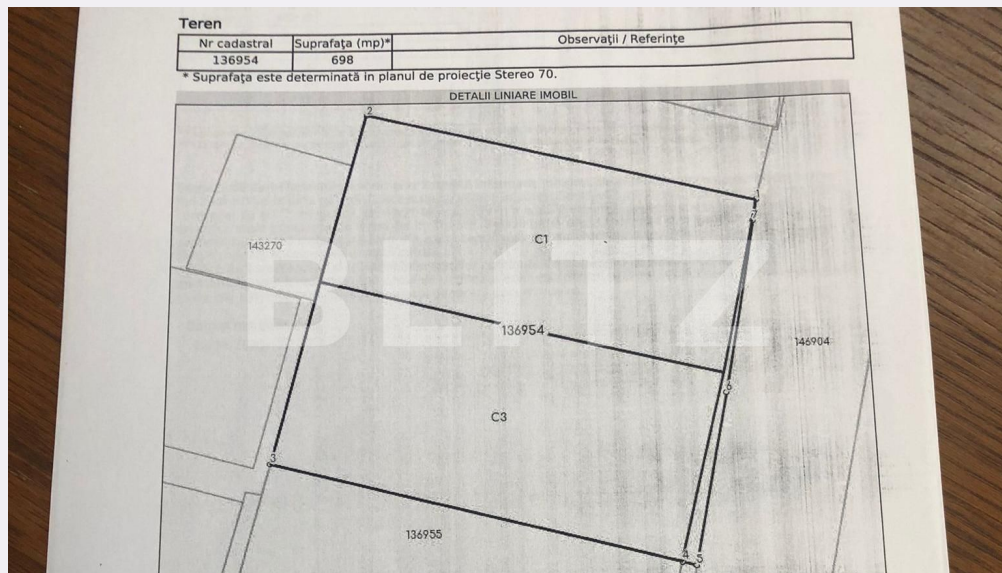

Hala industrială, 338mp, zona Nord

Scan

ID: 130851SII
Ultima actualizare: 21.11.2023

Cartier: Nord
Zona:

Pret/mp: 5€
Rata lunara: 9,16 €

1.800€

Persoana de contact

Damaris Oprescu
Broker Partner

+40 344 233 777
office@blitz.ro

Contact agentie

Fix: +4 0344 233 777

Email: office@blitz.ro

Adresa:

- str. 1 Mai, nr. 6, parter, jud.
Prahova

Caracteristici

Suprafata: 338.00 mp
Suprafata teren: mp
Tip spatiu: m

Vechime spatiu: Vechi
Tip finisaj: Finisat
Destinatie:

Dotari: Putere instalata mare
Material constructie: Panouri sandwich, Schelet Metalic
Nr.locuri parcare: 1
Disponibilitate: In 3 luni

Descriere oferta