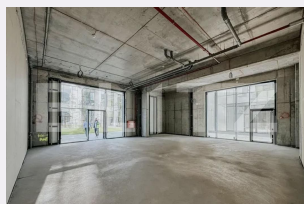

Caracteristici

Suprafata: 86.90 mp
Suprafata teren: mp
Tip spatiu: Parter de bloc m

Vechime spatiu: Nou
Tip finisaj: Finisat
Destinatie:

Dotari: Nemobilat
Material constructie:
Nr.locuri parcare: 0
Disponibilitate: Azi