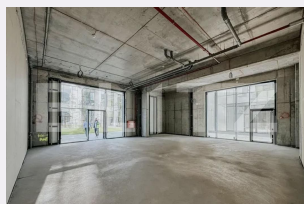

Caracteristici

Suprafata: 164.72 mp
Suprafata teren: mp
Tip spatiu: Parter de bloc m

Vechime spatiu: Nou
Tip finisaj: Finisat
Destinatie:

Dotari: Nemobilat
Material constructie:
Nr.locuri parcare: 0
Disponibilitate: Azi