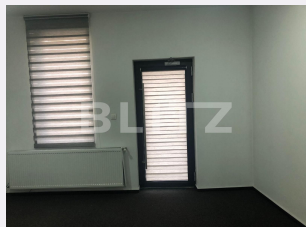

Caracteristici

Suprafata: 70.00 mp

Suprafata teren: mp

Tip spatiu: Casă m

Vechime spatiu: Vechi

Tip finisaj: Finisat

Destinatie:

Dotari: Mobilat/utilat

Material constructie:

Nr.locuri parcare: 0

Disponibilitate: Azi