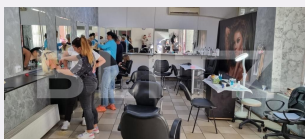

Caracteristici

Suprafata: 141.00 mp
Suprafata teren: mp
Tip spatiu: Parter de bloc m

Vechime spatiu: Vechi
Tip finisaj: Finisat
Destinatie:

Dotari: Mobilat/utilat
Material constructie:
Nr.locuri parcare: 0
Disponibilitate: Azi