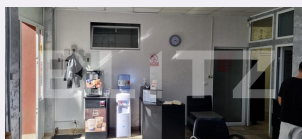

Caracteristici

Suprafata: 141.00 mp
Suprafata teren: mp
Tip spatiu: Parter de bloc m

Vechime spatiu: Vechi
Tip finisaj: Finisat
Destinatie:

Dotari: Mobilat/utilat
Material constructie:
Nr.locuri parcare: 0
Disponibilitate: Azi