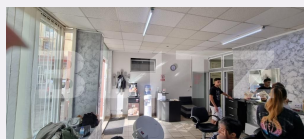

Caracteristici

Suprafata: 141.00 mp
Suprafata teren: mp
Tip spatiu: Parter de bloc m

Vechime spatiu: Vechi
Tip finisaj: Finisat
Destinatie:

Dotari: Mobilat/utilat
Material constructie:
Nr.locuri parcare: 0
Disponibilitate: Azi