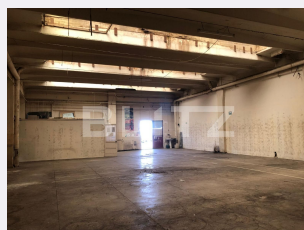

Caracteristici

Suprafata: 280.00 mp
Suprafata teren: mp
Tip spatiu: Centru comercial m

Vechime spatiu: Vechi
Tip finisaj: Semifinisat
Destinatie:

Dotari: Mobilat/utilat
Material constructie:
Nr.locuri parcare: 4
Disponibilitate: Azi