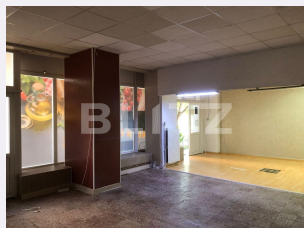

Caracteristici

Suprafata: 80.00 mp

Suprafata teren: mp

Tip spatiu: Parter de bloc m

Vechime spatiu: Vechi

Tip finisaj: Finisat

Destinatie:

Dotari: Mobilat/utilat

Material constructie:

Nr.locuri parcare: 4

Disponibilitate: Azi