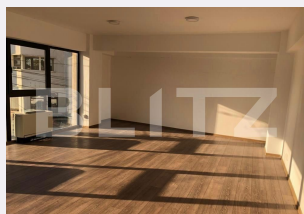

Caracteristici

Suprafata: 36.00 mp
Suprafata teren: mp
Tip spatiu: Centru comercial m

Vechime spatiu: Nou
Tip finisaj: Finisat
Destinatie:

Dotari: Mobilat/utilat
Material constructie:
Nr.locuri parcare: 2
Disponibilitate: Azi