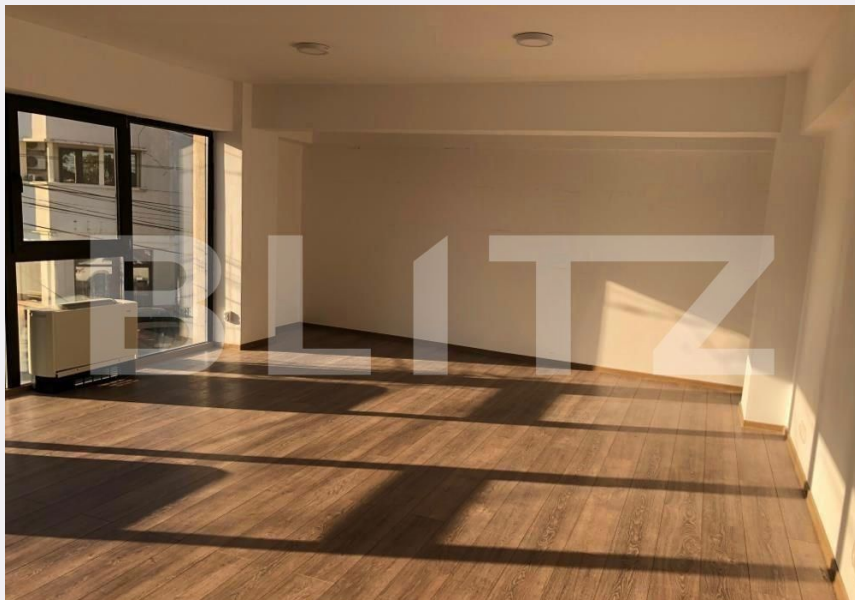

Spatiu comercial, 36mp, zona Centrala

Scan

ID: 100589SIC
Ultima actualizare: 23.03.2023

Cartier: **Central**
Zona:

Pret/mp: 14€
Rata lunara: 2,55 €

500€

Persoana de contact

Igor Besciotnii
Sales Office Manager

+40 344 233 777
office@blitz.ro

Contact agentie

Fix: +4 0344 233 777
Email: office@blitz.ro
Adresa:
- str. 1 Mai, nr. 6, parter, jud.
Prahova