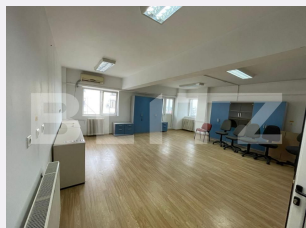

Caracteristici

Suprafata: 80.00 mp
Suprafata teren: mp
Tip spatiu: Clasa A m

Vechime spatiu: Vechi
Tip finisaj: Finisat
Destinatie:

Dotari: Mobilat/utilat
Material constructie:
Nr.locuri parcare: 0
Disponibilitate: Azi