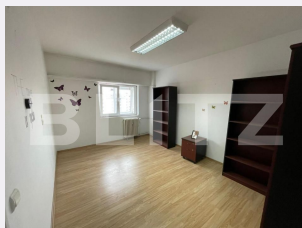

Caracteristici

Suprafata: 80.00 mp
Suprafata teren: mp
Tip spatiu: Clasa A m

Vechime spatiu: Vechi
Tip finisaj: Finisat
Destinatie:

Dotari: Mobilat/utilat
Material constructie:
Nr.locuri parcare: 0
Disponibilitate: Azi