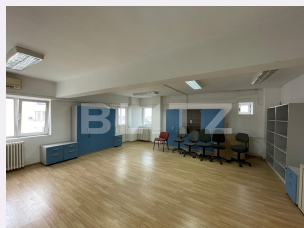

Caracteristici

Suprafata: 80.00 mp
Suprafata teren: mp
Tip spatiu: În apartament m

Vechime spatiu: Vechi
Tip finisaj: Finisat
Destinatie:

Dotari: Mobilat/utilat
Material constructie:
Nr.locuri parcare: 0
Disponibilitate: Azi