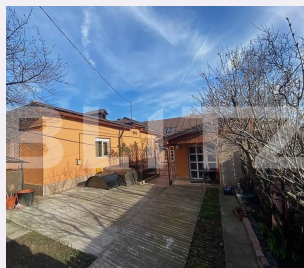

- str. 1 Mai, nr. 6, parter, jud. Prahova

Caracteristici

Numar camere: 7

Suprafata teren: 1100.00 mp

Front stradal: 16 m

Nr bucatarii: 1

Nr bai: 4

Nr.balcoane: 0

Tip acoperis: Tabla

Modalitate vanzare: Cash

Disponibilitate: Azi

Alte criterii:

Descriere oferta

Blitz va ofera spre achizitie casa individuala cu 7 camere si anexa, situata central, gradina amenajata si ingrijita cu o suprafata de 900mp, doua garaje cu porti actionate electric, cale acces pavata. Amplasarea casei pe teren este situata la jumatatea terenului, la departare de zgomotul traficului. Camerele sunt foarte spatioase, luminoase cu geamuri foarte mari si bine aerisite, dispunerea camerelor faciliteaza accesul rapid catre toate incaperile locuintei. Etajul este mansardat , dispune de un dresing foarte generos cu iluminator natural, un dormitor si dormitorul matrimonial care detine baie proprie!