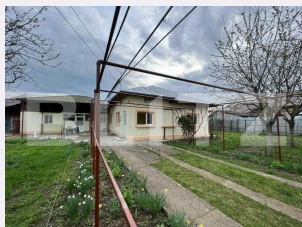

Caracteristici

Numar camere: 5

Suprafata teren: 600.00 mp

Front stradal: m

Nr bucatarii: 2

Nr bai: 2

Nr.balcoane: 0

Niveluri:

Nr.garaje: 0

Nr.locuri parcare: 1

Vechime casa: Veche

Destinatie: De locuit

Dotari: Nemobilat

Tip finisaj: Renovabil

Material constructie: Beton,
Cărămidă, Lemn

Tip acoperis: Țigla

Modalitate vanzare: Credit bancar,
Cash

Disponibilitate: Azi

Alte criterii: