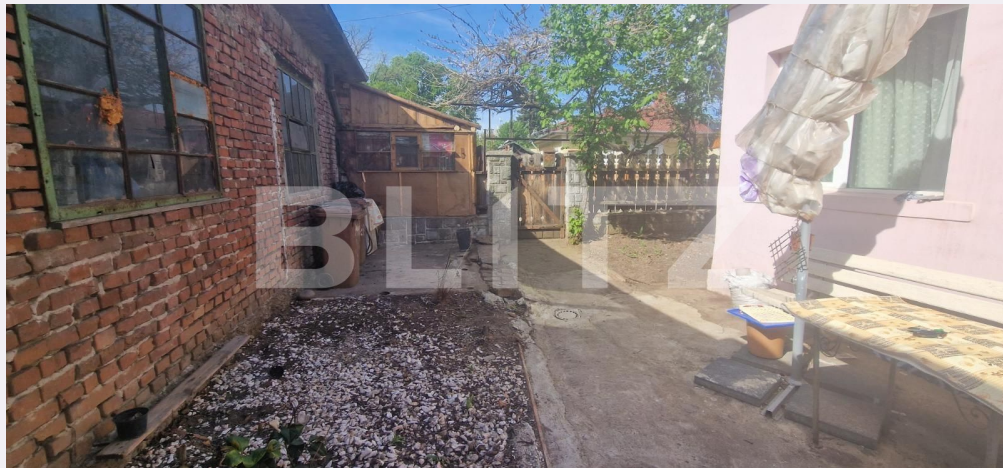

Casa individuala 5 camere, 2 corpuri, suprafata utila 165mp, teren 380mp, Sala Sporturilor

Scan

ID: 115009CV

Ultima actualizare: 18.12.2023

Cartier: Parcul Tineretului

Zona:

Pret/mp: 582€

Rata lunara: 488,71 €

96.000€

Persoana de contact

Igor Besciotnii
Sales Office Manager

+40 344 233 777

office@blitz.ro

Contact agentie

Fix: +4 0344 233 777

Email: office@blitz.ro

Adresa:

- str. 1 Mai, nr. 6, parter, jud. Prahova

Caracteristici

Numar camere: 5

Suprafata teren: 380.00 mp

Front stradal: 15 m

Nr bucatarii: 1

Nr bai: 2

Nr.balcoane: 0

Niveluri:

Nr.garaje: 1

Nr.locuri parcare: 2

Vechime casa: Veche

Destinatie: De locuit, Birouri/comercial

Dotari: Mobilat/utilat

Tip finisaj: Finisat

Material constructie: Beton,
Căramidă, Lemn

Tip acoperis: Tabla

Modalitate vanzare: Credit bancar,
Cash

Disponibilitate: Azi

Alte criterii: