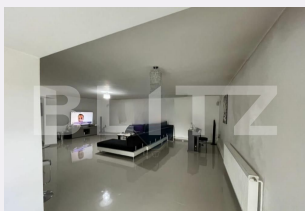

Caracteristici

Numar camere: 4
Suprafata teren: 280.00 mp
Front stradal: m
Nr bucatarii: 1
Nr bai: 1

Nr.balcoane: 0
Niveluri:
Nr.garaje: 1
Nr.locuri parcare: 2
Vechime casa: Nouă

Destinatie: De locuit
Dotari: Nemobilat
Tip finisaj: Finisat
Material constructie: Beton, BCA
Tip acoperis: Tabla
Modalitate vanzare: Credit bancar,
Cash
Disponibilitate: Azi
Alte criterii: