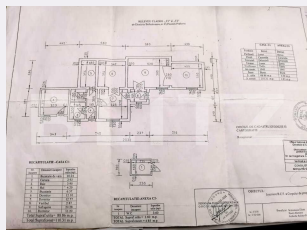

- str. 1 Mai, nr. 6, parter, jud. Prahova

Caracteristici

Numar camere: 4

Suprafata teren: 300.00 mp

Front stradal: m

Nr bucatarii: 2

Nr bai: 1

Nr.balcoane: 0

Tip acoperis: Țigla

Modalitate vanzare: Credit bancar, Cash

Disponibilitate: Azi

Alte criterii:

Descriere oferta

Blitz propune spre vanzare o casa individuala cu o suprafata de 100 mp utili. Compartimentarea acesteia se prezinta astfel: bucatarie, hol, sufragerie, 3 dormitoare, vestibul, baie si bucatarie de vara. Terenul aferent are 300 mp. Casa, construita din caramida solida in 1946, se afla pe un teren cu suprafata de 300 mp. Vei avea la dispozitie o gradina de 190 mp, de care sa te bucuri fie ingrijind florile, fie lasand copiii sa se joace in siguranta. Proprietatea se afla la doar 10 minute de plimbare de Halele Centrale si de Parcul Mihai Viteazul, Locuinta este racordata la toate utilitatile municipale.