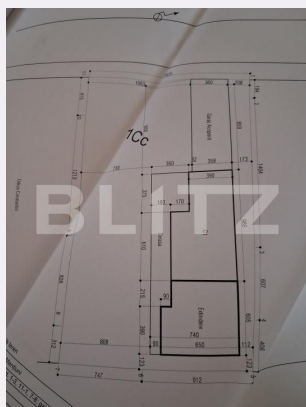

- Ploiești, str. Mihai Eminescu 7,
birouri 5-7

Caracteristici

Numar camere: 3

Suprafata teren: 450.00 mp

Front stradal: m

Nr bucatarii: 1

Nr bai: 2

Nr.balcoane: 0

Tip acoperis: Tabla

Modalitate vanzare:

Disponibilitate: Azi

Alte criterii:

Descriere oferta

Blitz vă prezintă o proprietate deosebită, ideală atât pentru locuire, cât și pentru investiție, situată în zona Mihai Bravu. Detalii principale: • Casă la curte individuală • Suprafață teren: 450 mp • Curte generoasă, foarte bine întreținută, cu spațiu verde și potențial de amenajare • Zonă accesibilă, cu conexiuni rapide către puncte de interes urban
Avantaje: • Intimitate și confort specific unei case pe teren propriu • Curte ideală pentru relaxare, grădărit sau petrecerea timpului în aer liber • Potențial excelent pentru extindere sau personalizare
Opțiune flexibilă: Proprietarul este deschis la schimb cu apartament, oferind astfel o oportunitate rară pentru cei care doresc să facă tranziția de la apartament la casă. Pentru mai multe detalii sau programarea unei vizionări, nu ezitați să ne contactați! Cod ofertă / ID BLITZ: P168167