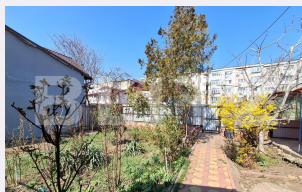

Caracteristici

Numar camere: 3

Suprafata teren: 450.00 mp

Front stradal: m

Nr bucatarii: 1

Nr bai: 2

Nr.balcoane: 0

Niveluri:

Nr.garaje: 0

Nr.locuri parcare: 1

Vechime casa: Nouă

Destinatie:

Dotari: Parțial mobilat/utilat

Tip finisaj: Renovabil

Material constructie:

Tip acoperis: Tabla

Modalitate vanzare:

Disponibilitate: Azi

Alte criterii: