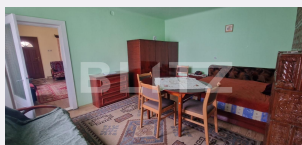

Caracteristici

Numar camere: 3
Suprafata teren: 1400.00 mp
Front stradal: 16 m
Nr bucatarii: 1
Nr bai: 1

Nr.balcoane: 0
Niveluri:
Nr.garaje: 0
Nr.locuri parcare: 2
Vechime casa: Veche

Destinatie: De locuit, De vacanță
Dotari: Nemobilat
Tip finisaj: Finisat
Material constructie: Beton, Căramidă
Tip acoperis: Tabla
Modalitate vanzare: Credit bancar,
Cash
Disponibilitate: Azi
Alte criterii: