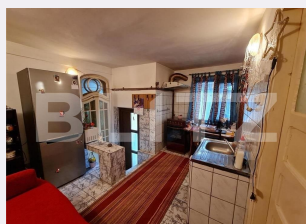

Casa interbelica cu 2 camere, 70 mp, teren de 110 mp, Centru

Scan

ID: 103633CV

Ultima actualizare: 05.01.2023

Cartier: Central

Zona:

Pret/mp: 1.071€

Rata lunara: 381,80 €

75.000€

Persoana de contact

+4 0344 233 777

office@blitz.ro

Contact agentie

Fix: +4 0344 233 777

Email: office@blitz.ro

Adresa:

- str. 1 Mai, nr. 6, parter, jud. Prahova

Caracteristici

Numar camere: 2

Suprafata teren: 110.00 mp

Front stradal: m

Nr bucatarii: 1

Nr bai: 2

Nr.balcoane: 0

Niveluri:

Nr.garaje: 1

Nr.locuri parcare: 0

Vechime casa: Veche

Destinatie: De locuit, Birouri/comercial

Dotari: Parțial mobilat/utilat

Tip finisaj: Finisat

Material constructie: Căramidă

Tip acoperis: Tabla

Modalitate vanzare: Credit bancar, Cash

Disponibilitate: Azi

Alte criterii: