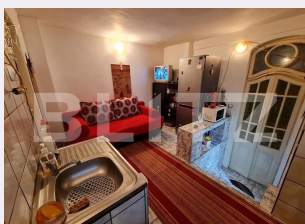

Casa interbelica cu 2 camere, 70 mp, teren de 110 mp, Centru

Scan

ID: 103633CV

Ultima actualizare: 05.01.2023

Cartier: Central

Zona:

Pret/mp: 1.071€

Rata lunara: 381,80 €

75.000€

Persoana de contact

+4 0344 233 777

office@blitz.ro

Contact agentie

Fix: +4 0344 233 777

Email: office@blitz.ro

Adresa:

- str. 1 Mai, nr. 6, parter, jud. Prahova

Caracteristici

Numar camere: 2

Suprafata teren: 110.00 mp

Front stradal: m

Nr bucatarii: 1

Nr bai: 2

Nr.balcoane: 0

Niveluri:

Nr.garaje: 1

Nr.locuri parcare: 0

Vechime casa: Veche

Destinatie: De locuit, Birouri/comercial

Dotari: Parțial mobilat/utilat

Tip finisaj: Finisat

Material constructie: Căramidă

Tip acoperis: Tabla

Modalitate vanzare: Credit bancar, Cash

Disponibilitate: Azi

Alte criterii: