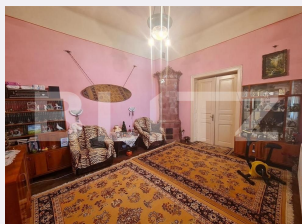

Casa interbelica cu 2 camere, 70 mp, teren de 110 mp, Centru

Scan

ID: 103633CV

Ultima actualizare: 05.01.2023

Cartier: Central

Zona:

Pret/mp: 1.071€

Rata lunara: 381,80 €

75.000€

Persoana de contact

+4 0344 233 777

office@blitz.ro

Contact agentie

Fix: +4 0344 233 777

Email: office@blitz.ro

Adresa:

- str. 1 Mai, nr. 6, parter, jud. Prahova

Caracteristici

Numar camere: 2

Suprafata teren: 110.00 mp

Front stradal: m

Nr bucatarii: 1

Nr bai: 2

Nr.balcoane: 0

Niveluri:

Nr.garaje: 1

Nr.locuri parcare: 0

Vechime casa: Veche

Destinatie: De locuit, Birouri/comercial

Dotari: Parțial mobilat/utilat

Tip finisaj: Finisat

Material constructie: Căramidă

Tip acoperis: Tabla

Modalitate vanzare: Credit bancar, Cash

Disponibilitate: Azi

Alte criterii: