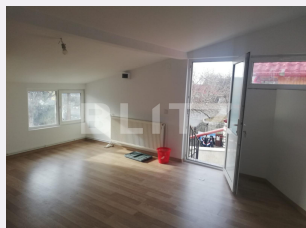

Caracteristici

Numar camere: 2

Suprafata teren: 65.00 mp

Front stradal: 12 m

Nr bucatarii: 1

Nr bai: 2

Nr.balcoane: 0

Niveluri:

Nr.garaje: 0

Nr.locuri parcare: 0

Vechime casa: Nouă

Destinatie: De locuit, Birouri/comercial

Dotari: Nemobilat

Tip finisaj: Finisat

Material constructie: BCA

Tip acoperis: Tabla

Modalitate vanzare: Credit bancar,
Cash

Disponibilitate: Azi

Alte criterii: