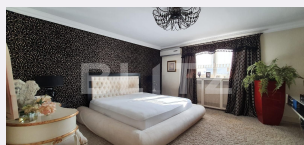

Caracteristici

Numar camere: 4
Suprafata teren: 247.00 mp
Front stradal: m
Nr bucatarii: 1
Nr bai: 2

Nr.balcoane: 1
Niveluri:
Nr.garaje: 1
Nr.locuri parcare: 1
Vechime casa: Nouă

Destinatie: De locuit, Birouri/comercial
Dotari: Mobilat/utilat
Tip finisaj: Modern/lux
Material constructie:
Tip acoperis: Țiglă
Modalitate vanzare:
Disponibilitate: Azi
Alte criterii: