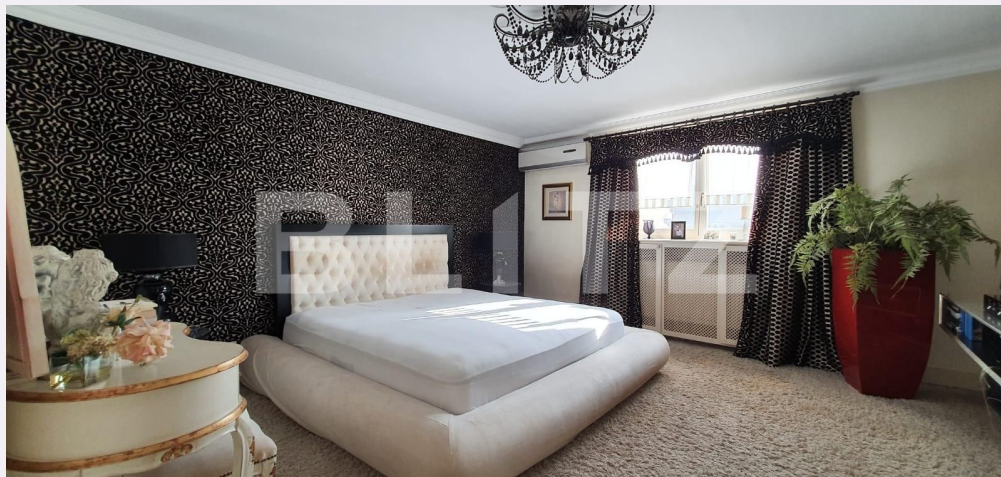

Casa individuala, 4 camere, 300mp, zona centrala

Scan

ID: 101778CI
Ultima actualizare: 12.05.2023

Cartier: Central
Zona:

Pret/mp: 5€
Rata lunara: 7,64 €

1.500€

Persoana de contact

Igor Besciotnii
Sales Office Manager

+40 344 233 777
office@blitz.ro

Contact agentie

Fix: +4 0344 233 777
Email: office@blitz.ro
Adresa:
- str. 1 Mai, nr. 6, parter, jud. Prahova

Caracteristici

Numar camere: 4
Suprafata teren: 247.00 mp
Front stradal: m
Nr bucatarii: 1
Nr bai: 2

Nr.balcoane: 1
Niveluri:
Nr.garaje: 1
Nr.locuri parcare: 1
Vechime casa: Nouă

Destinatie: De locuit, Birouri/comercial
Dotari: Mobilat/utilat
Tip finisaj: Modern/lux
Material constructie:
Tip acoperis: Țiglă
Modalitate vanzare:
Disponibilitate: Azi
Alte criterii: