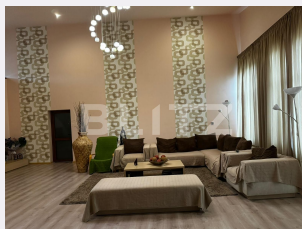

Caracteristici

Numar camere: 3
Suprafata teren: 500.00 mp
Front stradal: 20 m
Nr bucatarii: 1
Nr bai: 1

Nr.balcoane: 0
Niveluri:
Nr.garaje: 1
Nr.locuri parcare: 1
Vechime casa: Nouă

Destinatie: De locuit, Birouri/comercial
Dotari: Mobilat/utilat
Tip finisaj: Modern/lux
Material constructie:
Tip acoperis: Tabla
Modalitate vanzare:
Disponibilitate: Maxim o lună
Alte criterii: