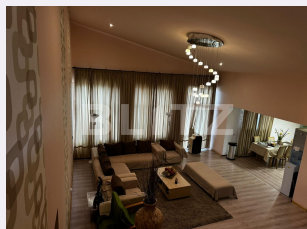

Caracteristici

Numar camere: 3
Suprafata teren: 500.00 mp
Front stradal: 20 m
Nr bucatarii: 1
Nr bai: 1

Nr.balcoane: 0
Niveluri:
Nr.garaje: 1
Nr.locuri parcare: 1
Vechime casa: Nouă

Destinatie: De locuit, Birouri/comercial
Dotari: Mobilat/utilat
Tip finisaj: Modern/lux
Material constructie:
Tip acoperis: Tabla
Modalitate vanzare:
Disponibilitate: Maxim o lună
Alte criterii: