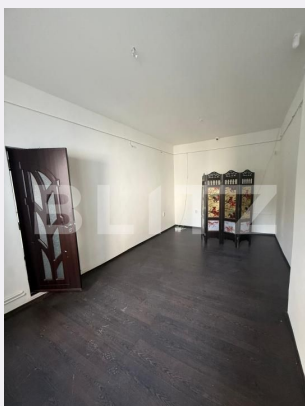

Caracteristici

Numar camere: 3

Suprafata teren: 0.00 mp

Front stradal: m

Nr bucatarii: 1

Nr bai: 1

Nr.balcoane: 0

Niveluri:

Nr.garaje: 0

Nr.locuri parcare: 0

Vechime casa: Nouă

Destinatie:

Dotari: Nemobilat

Tip finisaj: Finisat

Material constructie:

Tip acoperis: Tabla

Modalitate vanzare:

Disponibilitate: Azi

Alte criterii: