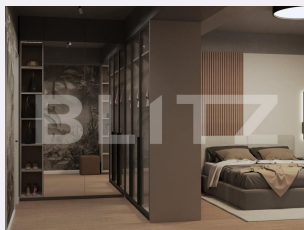

Caracteristici

Numar camere: 4+
Suprafata utila: 216.00 mp
Numar bai: 2
Nr balcoane: 0
Etaj: 3 /2

Nr.locuri parcare: 0
Tip compartimentare: Decomandat
Vechime apartament: Nou

Tip imobil: Bloc de apartamente
Dotari: Mobilat/utilat
Tip finisaj: Modern/lux
Material constructie: