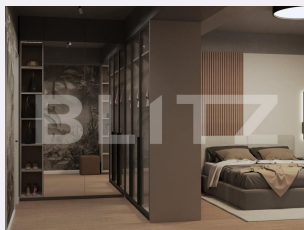

Caracteristici

Numar camere: 4+
Suprafata utila: 254.20 mp
Numar bai: 2
Nr balcoane: 0
Etaj: 2 /2

Nr.locuri parcare: 0
Tip compartimentare: Decomandat
Vechime apartament: Nou

Tip imobil: Bloc de apartamente
Dotari: Mobilat/utilat
Tip finisaj: Modern/lux
Material constructie: