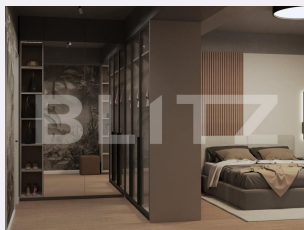

Caracteristici

Numar camere: 4+
Suprafata utila: 216.00 mp
Numar bai: 2
Nr balcoane: 0
Etaj: 2 /2

Nr.locuri parcare: 0
Tip compartimentare: Decomandat
Vechime apartament: Nou

Tip imobil: Bloc de apartamente
Dotari: Mobilat/utilat
Tip finisaj: Modern/lux
Material constructie: