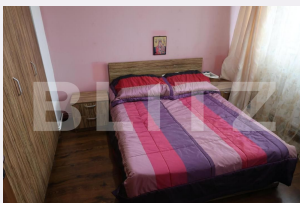

Caracteristici

Numar camere: 3
Suprafata utila: 59.10 mp
Numar bai: 1
Nr balcoane: 0
Etaj: 9 /9

Nr.locuri parcare: 0
Tip compartimentare:
Semidecomandat
Vechime apartament: Nou

Tip imobil: Bloc de apartamente
Dotari: Mobilat/utilat
Tip finisaj: Finisat
Material constructie: