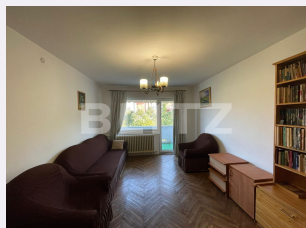

Caracteristici

Numar camere: 2
Suprafata utila: 51.00 mp
Numar bai: 1
Nr balcoane: 1
Etaj: 4 /4

Nr.locuri parcare: 0
Tip compartimentare: Decomandat
Vechime apartament: Vechi

Tip imobil: Bloc de apartamente
Dotari: Mobilat/utilat
Tip finisaj: Finisat
Material constructie: Căramidă