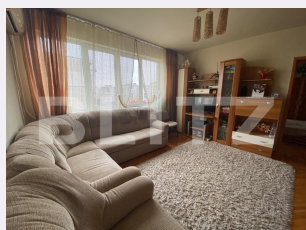

Caracteristici

Numar camere: 2
Suprafata utila: 50.00 mp
Numar bai: 1
Nr balcoane: 1
Etaj: 7 /9

Nr.locuri parcare: 0
Tip compartimentare:
Semidecomandat
Vechime apartament: Vechi

Tip imobil: Bloc de apartamente
Dotari: Mobilat/utilat
Tip finisaj: Finisat
Material constructie: