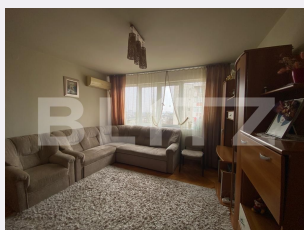

Caracteristici

Numar camere: 2
Suprafata utila: 50.00 mp
Numar bai: 1
Nr balcoane: 1
Etaj: 7 /9

Nr.locuri parcare: 0
Tip compartimentare:
Semidecomandat
Vechime apartament: Vechi

Tip imobil: Bloc de apartamente
Dotari: Mobilat/utilat
Tip finisaj: Finisat
Material constructie: