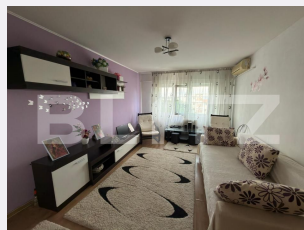

Caracteristici

Numar camere: 2
Suprafata utila: 54.00 mp
Numar bai: 1
Nr balcoane: 1
Etaj: 4 /4

Nr.locuri parcare: 0
Tip compartimentare: Decomandat
Vechime apartament: Nou

Tip imobil: Bloc de apartamente
Dotari: Mobilat/utilat
Tip finisaj: Finisat
Material constructie: