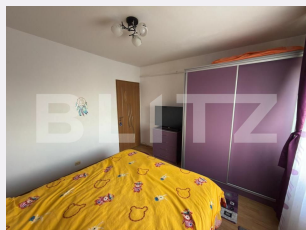

Caracteristici

Numar camere: 2
Suprafata utila: 54.00 mp
Numar bai: 1
Nr balcoane: 1
Etaj: 4 /4

Nr.locuri parcare: 0
Tip compartimentare: Decomandat
Vechime apartament: Nou

Tip imobil: Bloc de apartamente
Dotari: Mobilat/utilat
Tip finisaj: Finisat
Material constructie: