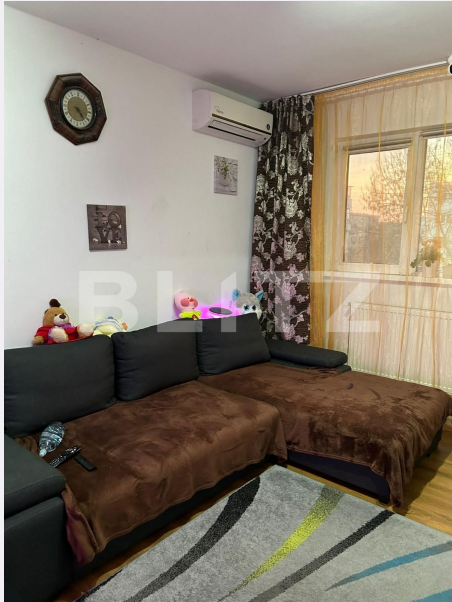

Apartament 2 camere, 45 mp semi-decomandat, Mihai Bravu

ID: 112620AV
Ultima actualizare: 25.04.2023

Cartier: Mihai Bravu
Zona:

Pret/mp: 1.060€
Rata lunara: 242,83 €

47.700€

Persoana de contact

Damaris Oprescu
Broker Partner

+40 344 233 777
office@blitz.ro

Contact agentie

Fix: +4 0344 233 777
Email: office@blitz.ro
Adresa:
- str. 1 Mai, nr. 6, parter, jud. Prahova