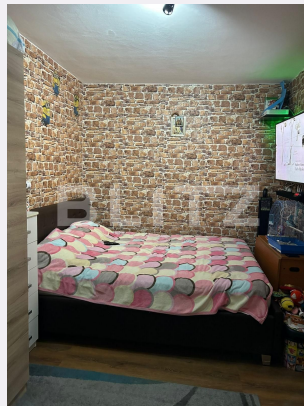

Caracteristici

Numar camere: 2
Suprafata utila: 45.00 mp
Numar bai: 1
Nr balcoane: 1
Etaj: 2 /4

Nr.locuri parcare: 0
Tip compartimentare:
Semidecomandat
Vechime apartament: Vechi

Tip imobil: Bloc de apartamente
Dotari: Parțial mobilat/utilat
Tip finisaj: Finisat
Material constructie: Beton, Căramidă