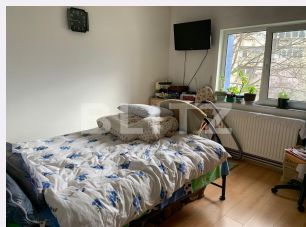

Caracteristici

Numar camere: 2

Suprafata utila: 49.00 mp

Numar bai: 1

Nr balcoane: 1

Etaj: 2 /4

Nr.locuri parcare: 0

Tip compartimentare:
Semidecomandat

Vechime apartament: Vechi

Tip imobil: Bloc de apartamente

Dotari: Mobilat/utilat

Tip finisaj: Finisat

Material constructie: Beton,
Cărămidă, BCA