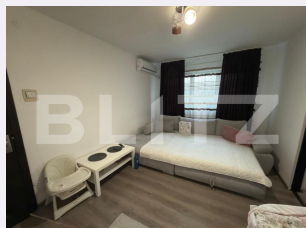

- Ploiești, str. Mihai Eminescu 7,
birouri 5-7

Caracteristici

Numar camere: 2

Suprafata utila: 42.00 mp

Numar bai: 1

Nr balcoane: 0

Etaj: Parter /4

Nr.locuri parcare: 0

Tip compartimentare:

Semidecomandat

Vechime apartament: Nou

Tip imobil: Bloc de apartamente

Dotari: Mobilat/utilat

Tip finisaj: Finisat

Material constructie:

Descriere oferta

BLITZ vă propune spre vânzare un apartament semidecomandat cu 2 camere, situat în zona Malu Roșu a orașului Ploiești. Imobilul se află la parter din 4 și beneficiază de orientare sud-estică, ceea ce oferă lumină naturală pe parcursul zilei și un ambient plăcut. Apartamentul are o suprafață utilă de 42 mp. Imobilul este construit în anul 1981 și nu prezintă risc seismic. Compartimentarea este eficientă și cuprinde: 1 dormitor, 1 living, bucatărie, 1 baie cu geam și 1 cămară. Ca îmbunătățiri, locuința dispune de panou de siguranțe schimbat, contor electric nou, centrală termică, aer condiționat, izolație exterioară și instalație sanitară schimbată. Zona este una liniștită, cu vecini de calitate și foarte liniștiți, oferind acces facil către mijloace de transport în comun, magazine, grădinițe, biserici, parc și școli. Proprietatea este potrivită atât pentru locuit, cât și pentru investiție. Pentru mai multe detalii sau pentru a programa o vizionare, vă stăm la dispoziție! Cod ofertă / ID BLITZ: P173578