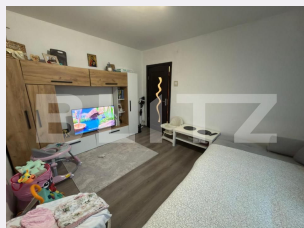

Caracteristici

Numar camere: 2

Suprafata utila: 42.00 mp

Numar bai: 1

Nr balcoane: 0

Etaj: Parter /4

Nr.locuri parcare: 0

Tip compartimentare:

Semidecomandat

Vechime apartament: Nou

Tip imobil: Bloc de apartamente

Dotari: Mobilat/utilat

Tip finisaj: Finisat

Material constructie: