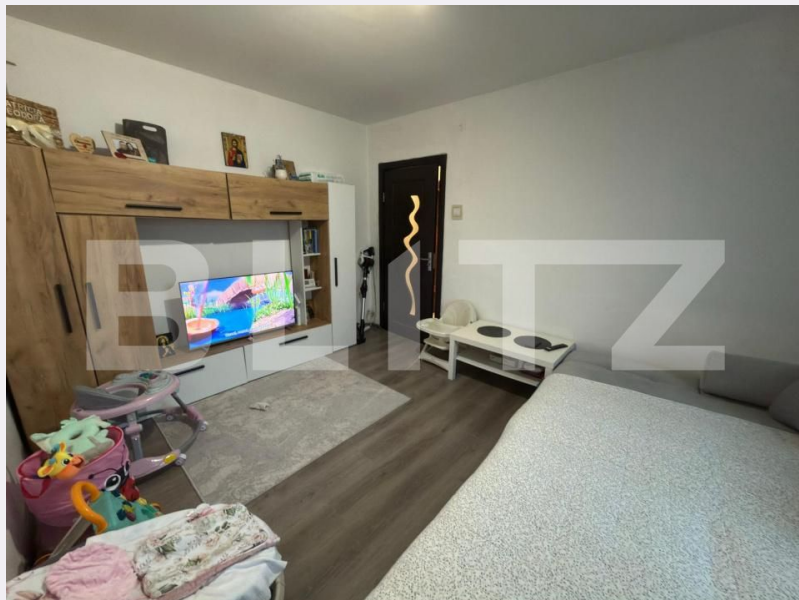

Apartament 2 camere, 42 mp, zona Malu Rosu

ID: 196583AV

Ultima actualizare: 01.06.2026

Cartier: **Malu Roșu**

Zona:

Pret/mp: 1.405€

Rata lunara: 300,35 €

59.000€

Persoana de contact

Sorin Boldeanu
Broker Partner

+40264333777

office@blitz.ro

Contact agentie

Fix: +40264333777

Email: office@blitz.ro

Adresa:

- Ploiești, str. Mihai Eminescu 7,
birouri 5-7