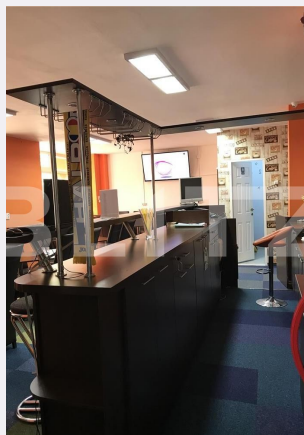

Caracteristici

Numar camere: 2

Suprafata utila: 85.00 mp

Numar bai: 2

Nr balcoane: 0

Etaj: Parter /9

Nr.locuri parcare: 1

Tip compartimentare:

Semidecomandat

Vechime apartament: Vechi

Tip imobil: Bloc de apartamente

Dotari: Mobilat/utilat

Tip finisaj: Finisat

Material constructie: Beton