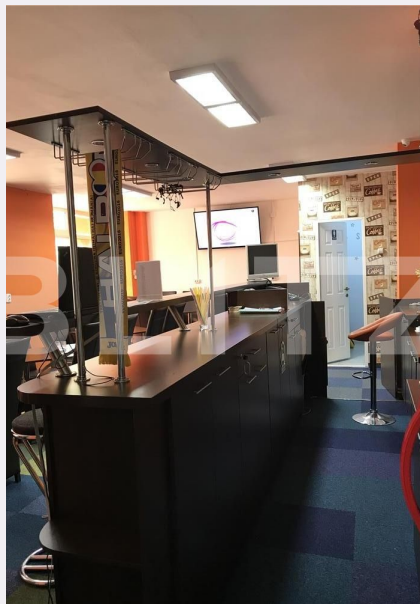

Spatiu comercial cu afacere la cheie , 85mp, zona Gheorghe Doja

Scan

ID: 104314AV

Ultima actualizare: 05.09.2023

Cartier: Gheorghe Doja

Zona:

Pret/mp: 1.588€

Rata lunara: 687,25 €

135.000€

Persoana de contact

Damaris Oprescu
Broker Partner

+40 344 233 777

office@blitz.ro

Contact agentie

Fix: +4 0344 233 777

Email: office@blitz.ro

Adresa:

- str. 1 Mai, nr. 6, parter, jud. Prahova