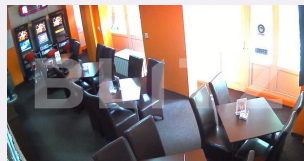

Caracteristici

Numar camere: 2

Suprafata utila: 85.00 mp

Numar bai: 2

Nr balcoane: 0

Etaj: Parter /9

Nr.locuri parcare: 1

Tip compartimentare:

Semidecomandat

Vechime apartament: Vechi

Tip imobil: Bloc de apartamente

Dotari: Mobilat/utilat

Tip finisaj: Finisat

Material constructie: Beton