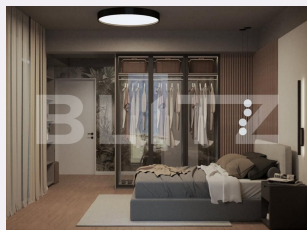

Caracteristici

Numar camere: 2
Suprafata utila: 83.16 mp
Numar bai: 2
Nr balcoane: 0
Etaj: 2 /3

Nr.locuri parcare: 0
Tip compartimentare: Decomandat
Vechime apartament: În construcție

Tip imobil: Bloc de apartamente
Dotari: Mobilat/utilat
Tip finisaj: Modern/lux
Material constructie: