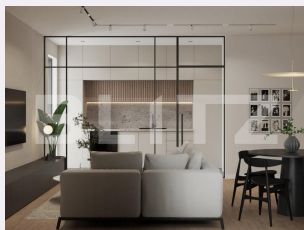

Caracteristici

Numar camere: 2
Suprafata utila: 83.16 mp
Numar bai: 2
Nr balcoane: 0
Etaj: 2 /3

Nr.locuri parcare: 0
Tip compartimentare: Decomandat
Vechime apartament: În construcție

Tip imobil: Bloc de apartamente
Dotari: Mobilat/utilat
Tip finisaj: Modern/lux
Material constructie: