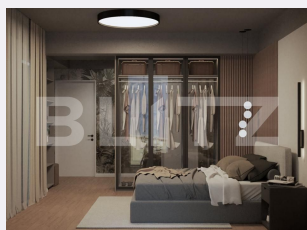

Caracteristici

Numar camere: 2
Suprafata utila: 89.29 mp
Numar bai: 2
Nr balcoane: 0
Etaj: 3 /3

Nr.locuri parcare: 0
Tip compartimentare: Decomandat
Vechime apartament: În construcție

Tip imobil: Bloc de apartamente
Dotari: Mobilat/utilat
Tip finisaj: Modern/lux
Material constructie: