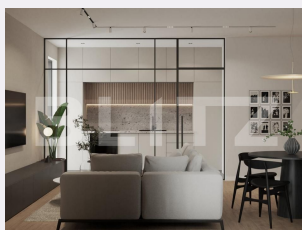

Caracteristici

Numar camere: 2
Suprafata utila: 89.29 mp
Numar bai: 2
Nr balcoane: 0
Etaj: 3 /3

Nr.locuri parcare: 0
Tip compartimentare: Decomandat
Vechime apartament: În construcție

Tip imobil: Bloc de apartamente
Dotari: Mobilat/utilat
Tip finisaj: Modern/lux
Material constructie: