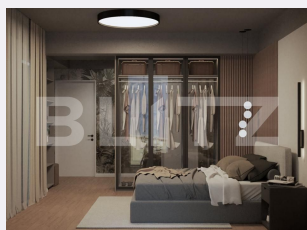

Caracteristici

Numar camere: 2
Suprafata utila: 90.04 mp
Numar bai: 2
Nr balcoane: 0
Etaj: 4 /3

Nr.locuri parcare: 0
Tip compartimentare: Decomandat
Vechime apartament: În construcție

Tip imobil: Bloc de apartamente
Dotari: Mobilat/utilat
Tip finisaj: Modern/lux
Material constructie: