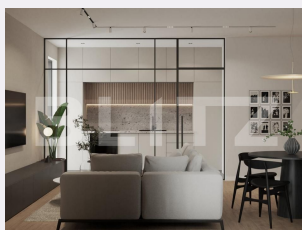

Caracteristici

Numar camere: 2
Suprafata utila: 90.04 mp
Numar bai: 2
Nr balcoane: 0
Etaj: 4 /3

Nr.locuri parcare: 0
Tip compartimentare: Decomandat
Vechime apartament: În construcție

Tip imobil: Bloc de apartamente
Dotari: Mobilat/utilat
Tip finisaj: Modern/lux
Material constructie: