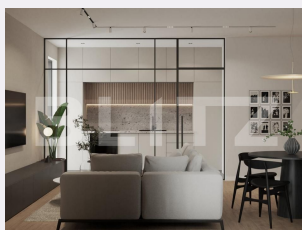

Caracteristici

Numar camere: 2
Suprafata utila: 79.12 mp
Numar bai: 2
Nr balcoane: 0
Etaj: 4 /3

Nr.locuri parcare: 0
Tip compartimentare: Decomandat
Vechime apartament: În construcție

Tip imobil: Bloc de apartamente
Dotari: Mobilat/utilat
Tip finisaj: Modern/lux
Material constructie: