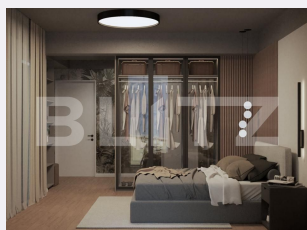

Caracteristici

Numar camere: 2
Suprafata utila: 79.12 mp
Numar bai: 2
Nr balcoane: 0
Etaj: 4 /3

Nr.locuri parcare: 0
Tip compartimentare: Decomandat
Vechime apartament: În construcție

Tip imobil: Bloc de apartamente
Dotari: Mobilat/utilat
Tip finisaj: Modern/lux
Material constructie: