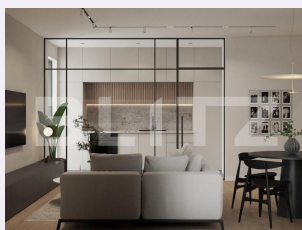

Caracteristici

Numar camere: 2
Suprafata utila: 75.42 mp
Numar bai: 2
Nr balcoane: 0
Etaj: 1 /3

Nr.locuri parcare: 0
Tip compartimentare: Decomandat
Vechime apartament: În construcție

Tip imobil: Bloc de apartamente
Dotari: Mobilat/utilat
Tip finisaj: Modern/lux
Material constructie: