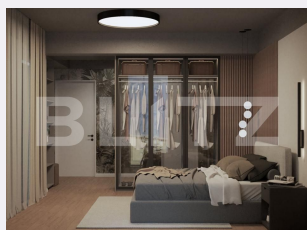

Caracteristici

Numar camere: 2
Suprafata utila: 75.42 mp
Numar bai: 2
Nr balcoane: 0
Etaj: 1 /3

Nr.locuri parcare: 0
Tip compartimentare: Decomandat
Vechime apartament: În construcție

Tip imobil: Bloc de apartamente
Dotari: Mobilat/utilat
Tip finisaj: Modern/lux
Material constructie: