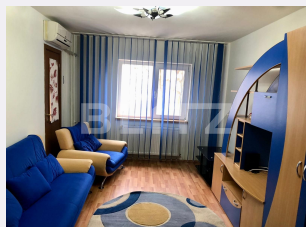

Caracteristici

Numar camere: 2
Suprafata utila: 50.00 mp
Numar bai: 1
Nr balcoane: 1
Etaj: 2 /4

Nr.locuri parcare: 1
Tip compartimentare: Decomandat
Vechime apartament: Vechi

Tip imobil: Bloc de apartamente
Dotari: Mobilat/utilat
Tip finisaj: Finisat
Material constructie: