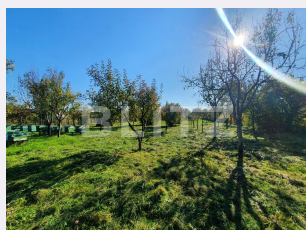

Caracteristici

Suprafata: 3843.00 mp
Front: 15-30 ml m

Utilitati: Apă, Gaz, Curent, Canalizare
Destinatie:

Acte/avize:

Material constructie:

Alte criterii: Construcție demolabilă,
Drum asfaltat, Drum pietruit, Teren
plat