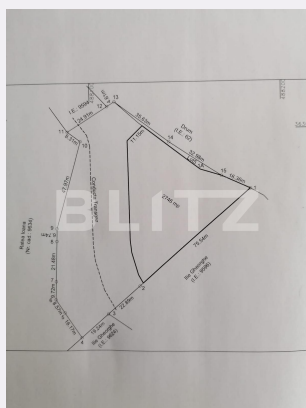

Teren 2700 mp, intravilan, Albota

Scan

ID: 92527TV
Ultima actualizare: 30.01.2024

Cartier: Albota
Zona: Albota

Pret/mp: 20€
Rata lunara: 274,90 €

54.000€

Persoana de contact

Ana Pitulescu
Sales Manager

+40 348 233 770
office@blitz.ro

Contact agentie

Fix: +4 0348 233 770
Email: office@blitz.ro

Adresa:
- str. Egalității, nr. 33, et. 3,
Pitești, jud. Argeș

Caracteristici

Suprafata: 2700.00 mp
Front: 30-50 ml m

Utilitati: Utilități în zonă
Destinatie:

Acte/avize:
Material constructie:
Alte criterii: Teren înclinat

Descriere oferta

Blitz va ofera la vanzare un teren de 2.700 mp, intravilan constructibil, situat intr-o zona mirifica, cu paraul Teleorman la 30 m. Utilitati in apropiere.