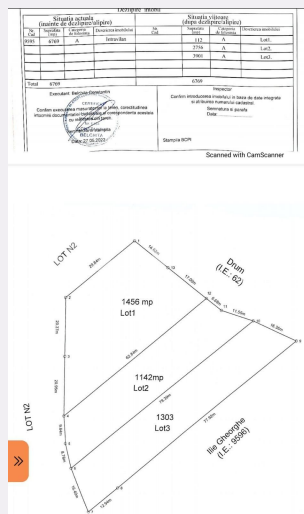

Teren 2700 mp, intravilan, Albota

Scan

ID: 92527TV
Ultima actualizare: 30.01.2024

Cartier: Albota
Zona: Albota

Pret/mp: 20€
Rata lunara: 274,90 €

54.000€

Persoana de contact

Ana Pitulescu
Sales Manager

+40 348 233 770
office@blitz.ro

Contact agentie

Fix: +4 0348 233 770
Email: office@blitz.ro

Adresa:
- str. Egalității, nr. 33, et. 3,
Pitești, jud. Argeș

Caracteristici

Suprafata: 2700.00 mp
Front: 30-50 ml m

Utilitati: Utilități în zonă
Destinatie:

Acte/avize:
Material constructie:
Alte criterii: Teren înclinat

Descriere oferta

Blitz va ofera la vanzare un teren de 2.700 mp, intravilan constructibil, situat intr-o zona mirifica, cu paraul Teleorman la 30 m. Utilitati in apropiere.