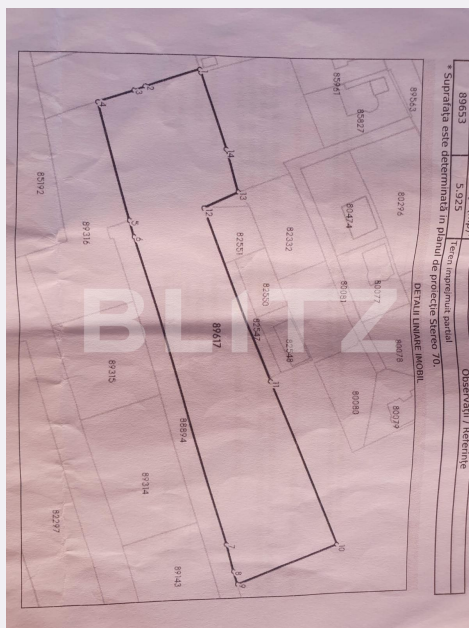

Teren intravilan, 1000 mp, Mosoaia

Scan

ID: 91422TV
Ultima actualizare: 30.01.2024

Cartier: Smeura
Zona:

Pret/mp: 55€
Rata lunara: 279,99 €

55.000€

Persoana de contact

Ana Pitulescu
Sales Manager

+40 348 233 770
office@blitz.ro

Contact agentie

Fix: +4 0348 233 770
Email: office@blitz.ro
Adresa:
- str. Egalității, nr. 33, et. 3,
Pitești, jud. Argeș

Caracteristici

Suprafata: 1000.00 mp
Front: peste 50ml m

Utilitati: Apă, Gaz, Curent, Canalizare
Destinatie:

Acte/avize:

Material constructie:

Alte criterii: Construcție demolabilă,
Drum asfaltat, Drum pietruit, Teren plat

Descriere oferta

Blitz va ofera spre vanzare teren situat in Com Mosoaia, Sat Smeura, zona Trivale Platou. Este intravilan, are o suprafata de 5925 mp. Zona este inconjurata de natura, multa liniste si priveliste catre orasul Pitesti. Accesul se face din drum public asfaltat. Terenul se preteaza pentru investitie de constructie case de catre dezvoltator. Terenul beneficiaza la limita proprietatii de urmatoarele utilitati: electricitate, gaz, apa curenta, fiind recomandat ca destinatie rezidentiala. Pretul de 42.000 Euro este pentru loturi de 1.000 mp