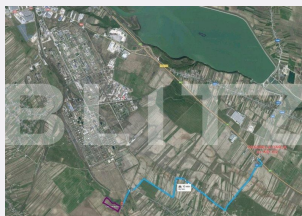

- str. Egalității, nr. 33, et. 3,
Pitești, jud. Argeș

Caracteristici

Suprafata: 71000.00 mp

Front: peste 50ml m

Utilitati: Apă, Gaz, Curent

Destinatie:

Acte/avize:

Material constructie:

Alte criterii: Construcție demolabilă,
Drum asfaltat, Drum pietruit

Descriere oferta

Teren intravilan de 71.000 mp situat in com. Oarja judet Arges. - terenul are deschidere de 160 m la drum comunal pietruit si lungime 423ml - accesul la teren se face din DJ 503 asfaltat care face legatura cu aut. A1 km102 (prima pasarela dinspre Pitesti spre Oarja), terenul situandu-se la 6 km de A1 - terenul este intravilan prin PUZ si are categoria de folosinta curti constructii - utilitati : LEA 20kw in apropiere de teren, gazele sunt la cca 200 m, retea de apa trebuie forate puturi - terenul se situeaza in vecinatatea zonei industriale Arpechim iar la cca 300 m spre sud -vest -dupa cum observati fabrica mdf Yildiz Entegre se afla in apropierea terenului fiind despartite de albia paraului Neajlov -la circa 250m sud-vest de acest teren va trece drumul expres PITESTI -CRAIOVA Pentru mai multe detalii despre această proprietate sau despre alte oferte similare în zonă, puteți contacta biroul de vânzări.