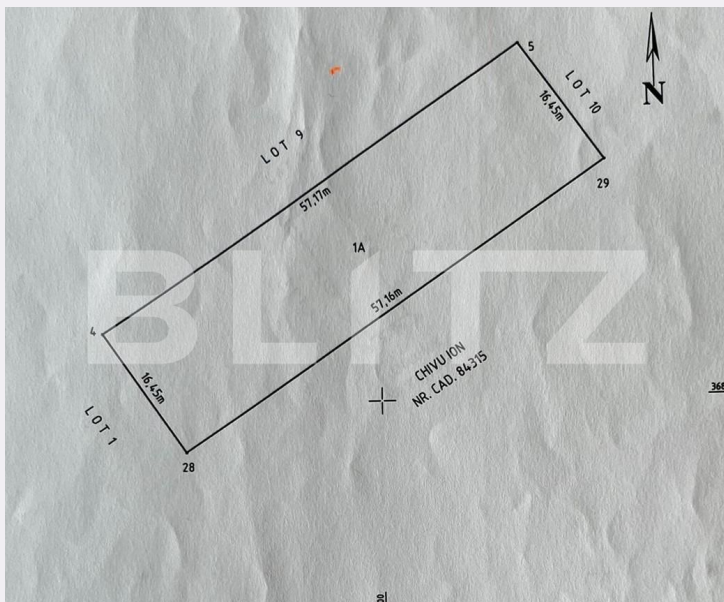

# Teren constructie casa, 940 mp, Bradu

Scan

ID: 90453TV  
Ultima actualizare: 30.01.2024

Cartier: Bradu  
Zona: Geamăna

Pret/mp: 46€  
Rata lunara: 218,90 €

43.000€

## Caracteristici

Suprafata: 940.00 mp  
Front: peste 50ml m

Utilitati: Utilități în zonă  
Destinatie:

Acte/avize:

Material constructie:

Alte criterii: Teren înclinat

# Descriere oferta

BLITZ oferă spre vânzare teren intravilan cu suprafață totală de 940 mp, situat în comuna Bradu. Accesul se face pe drum privat care are lățime de 7 ml. iar frontul este de cca 57.5ml.