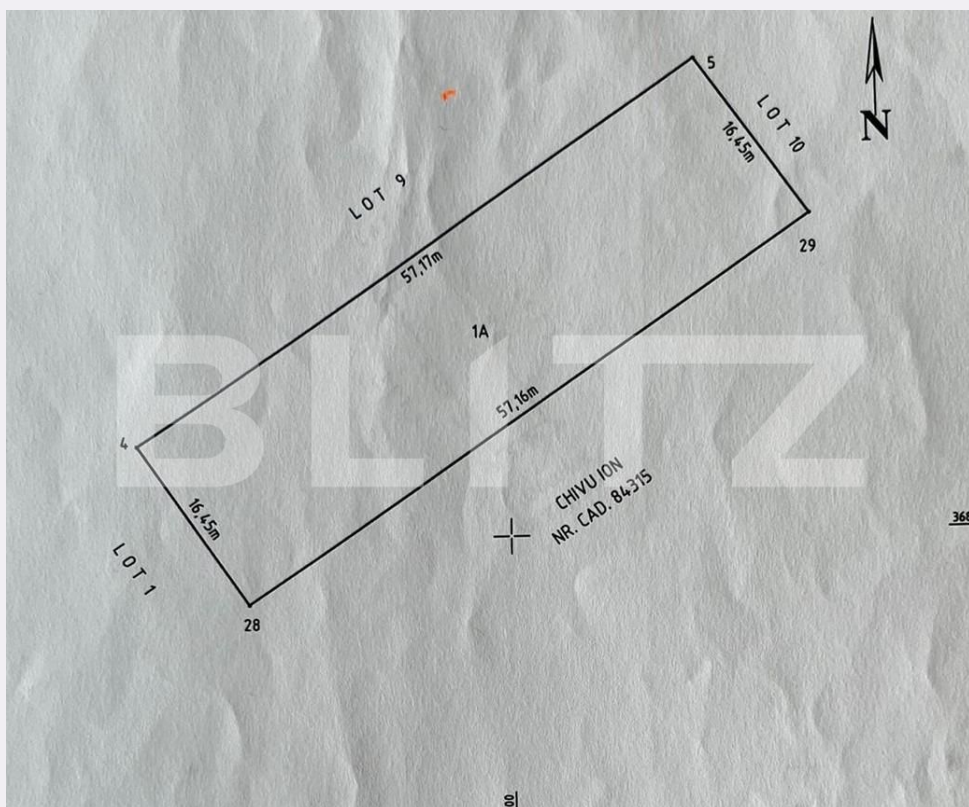

# Teren constructie casa, 940 mp, Bradu

Scan

ID: 90453TV  
Ultima actualizare: 30.01.2024

Cartier: Bradu  
Zona: Geamăna

Pret/mp: 46€  
Rata lunara: 218,90 €

43.000€

## Caracteristici

Suprafata: 940.00 mp  
Front: peste 50ml m

Utilitati: Utilități în zonă  
Destinatie:

Acte/avize:

Material constructie:

Alte criterii: Teren înclinat

# Descriere oferta

BLITZ oferă spre vânzare teren intravilan cu suprafață totală de 940 mp, situat în comuna Bradu. Accesul se face pe drum privat care are lățime de 7 ml. iar frontul este de cca 57.5ml.