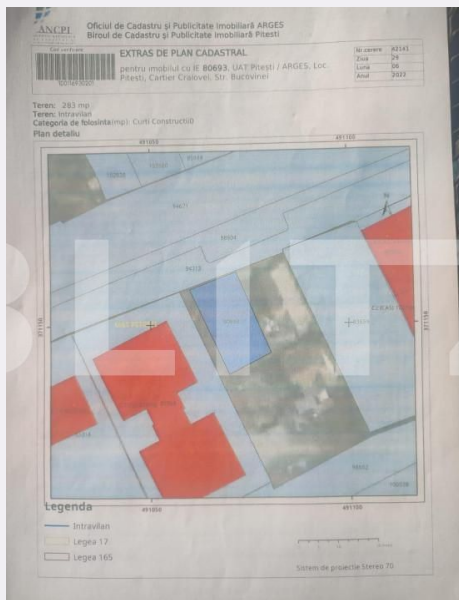

Teren de vanzare, 283 mp, Pitesti

Scan

ID: 147502TV
Ultima actualizare: 12.05.2024

Cartier: Craiovei
Zona:

Pret/mp:
Rata lunara: 610,89 €

120.000€

Persoana de contact

Renata Gheorghe
Broker Partner

Blitz ofera spre vanzare teren in Pitesti zona Craiovei, pretabil pentru constructie P+2, cu o deschidere de 11.85 m.l Terenul este prevazut cu toate utilitatile, intravilan, intr-o zona foarte buna, cu intrare de la strada si lateral. In apropiere se afla scoli, centre comerciale, scoli, gradinite, statie de autobuz. Cod ofertă / ID BLITZ: P12864