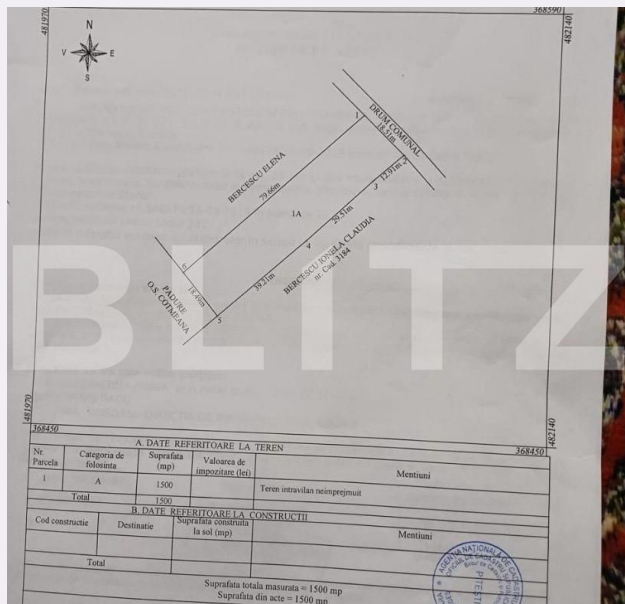

Teren 1500 mp, zona Mosoaia

Scan

ID: 136899TV

Ultima actualizare: 22.04.2024

Cartier: Smeura

Zona:

Pret/mp: 24€

Rata lunara: 183,27 €

36.000€

Persoana de contact

Renata Gheorghe
Broker Partner

+40 348 233 770

office@blitz.ro

Contact agentie

Fix: +4 0348 233 770

Email: office@blitz.ro

Adresa:

- str. Egalității, nr. 33, et. 3,
Pitești, jud. Argeș