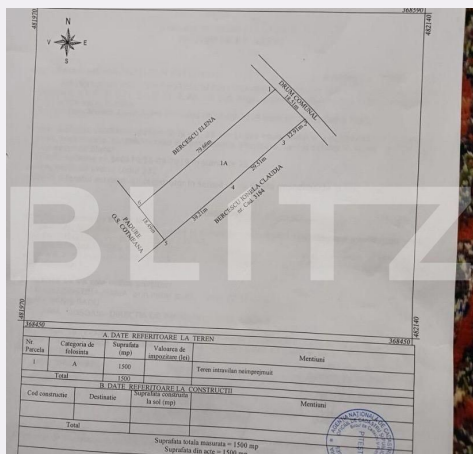

## Caracteristici

Suprafata: 1500.00 mp

Front: 15-30 ml m

Utilitati: Apă, Curent

Destinatie:

Acte/avize:

Material constructie:

Alte criterii: Construcție demolabilă,  
Drum pietruit

# Descriere oferta

Blitz propune spre vânzare, teren intravilan in suprafata de 1500mp cu deschidere de 19 m.l., in zona Mosoaia. Utilitati la baza terenului:curent si apa.