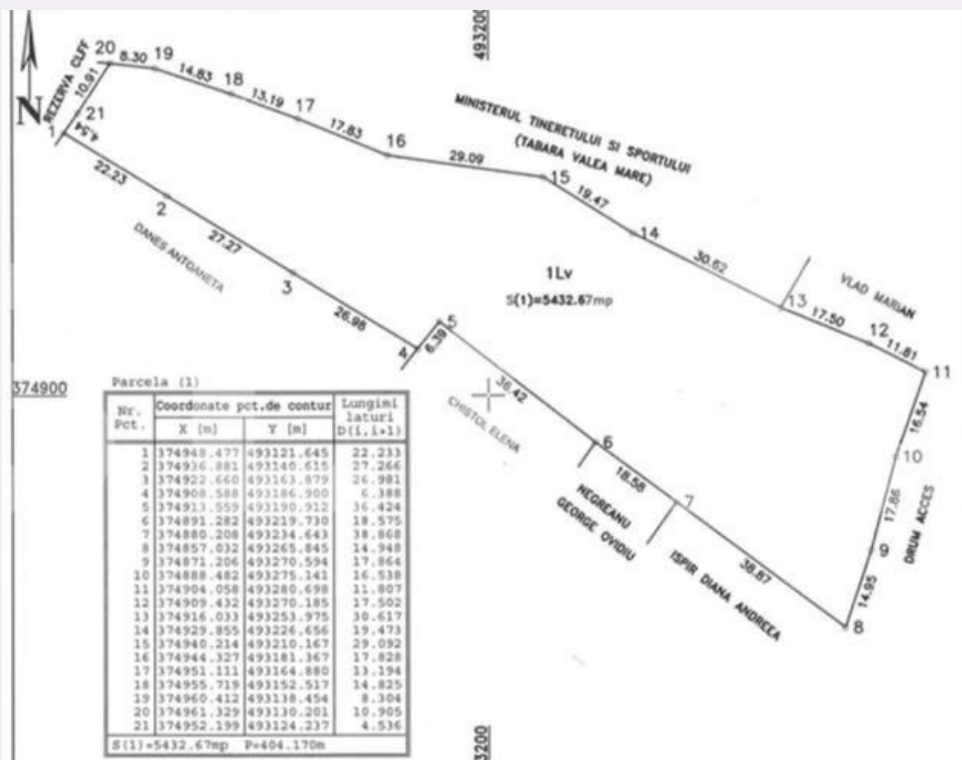

+40 348 233 770
office@blitz.ro

Contact agentie

Fix: +4 0348 233 770

Email: office@blitz.ro

Adresa:

- str. Egalității, nr. 33, et. 3,
Pitești, jud. Argeș

Caracteristici

Suprafata: 5400.00 mp
Front: 30-50 ml m

Utilitati: Utilități în zonă
Destinatie:

Acte/avize:

Material constructie:

Alte criterii: Teren înclinat

Descriere oferta

Blitz oferă spre vânzare teren intravilan in suprafață de 5400 mp, in zona Ștefănești. Utilitati in zona. Pretabil pentru investiție, dezvoltatori, construcție case/complex rezidențial/blocuri. Pentru vizionare, ne puteți contacta!