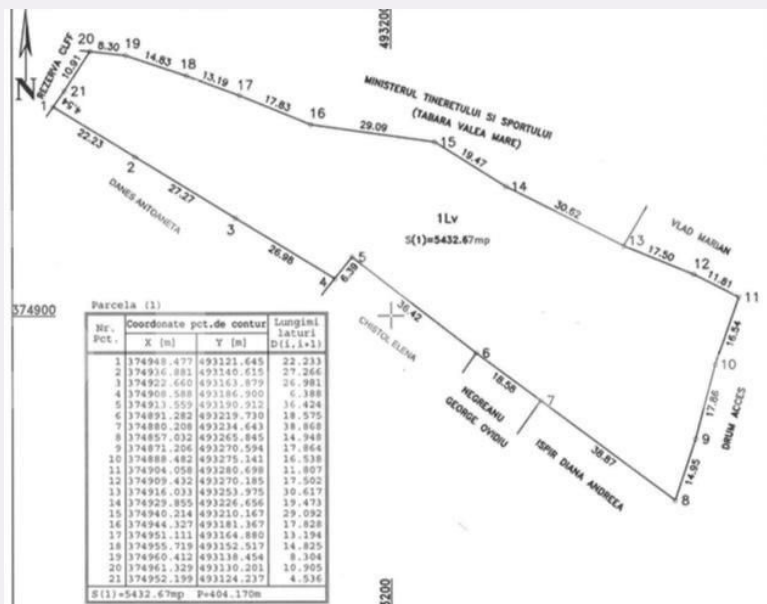

Teren 5400 mp, Ștefănești

Scan

ID: 135016TV
Ultima actualizare: 18.03.2024

Cartier: Ștefanesti
Zona: Enculesti

Pret/mp: 111€
Rata lunara: 3.054,43 €

600.000€

Persoana de contact

Renata Gheorghe
Broker Partner

+40 348 233 770
office@blitz.ro

Contact agentie

Fix: +4 0348 233 770

Email: office@blitz.ro

Adresa:

- str. Egalității, nr. 33, et. 3,
Pitești, jud. Argeș

Caracteristici

Suprafata: 5400.00 mp
Front: 30-50 ml m

Utilitati: Utilități în zonă
Destinatie:

Acte/avize:

Material constructie:

Alte criterii: Teren înclinat

Descriere oferta

Blitz oferă spre vânzare teren intravilan in suprafață de 5400 mp, in zona Ștefănești. Utilitati in zona. Pretabil pentru investiție, dezvoltatori, construcție case/complex rezidențial/blocuri. Pentru vizionare, ne puteți contacta!