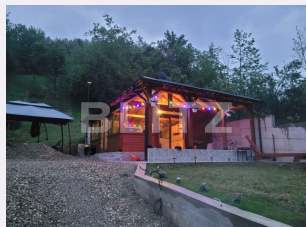

Caracteristici

Suprafata: 969.00 mp

Front: 15-30 ml m

Utilitati: Apă, Curent

Destinatie:

Acte/avize:

Material constructie:

Alte criterii: Construcție demolabilă,
Drum pietruit